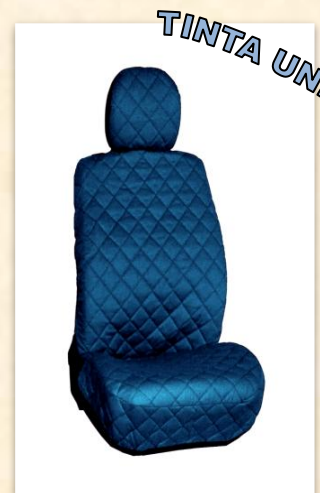

COPRISEDILI E FODERE UNIVERSALI

TRAPUNTE FANTASIA

TRAPUNTE UNIVERSALI MISURA UNICA
COTONE STAMPATO FANTASIA
POGGIATESTA SEPARATO
COPPIA ANTERIORE
SET COMPLETO POSTERIORE INTERO
COLORI ASSORTITI

TRAPUNTE TINTA UNITA

TRAPUNTE UNIVERSALI MISURA UNICA
COTONE GABARDINA
POGGIATESTA SEPARATO
COPPIA ANTERIORE
SET COMPLETO POSTERIORE INTERO
COLORI
NERO_ GRIGIO_ BLU_ ROSSO
AZZURRO_ GIALLO_ BEIGE

TRAPUNTE JACQUARD

TRAPUNTE UNIVERSALI MISURA UNICA
COTONE LAVORATO JACQUARD
POGGIATESTA SEPARATO
COPPIA ANTERIORE
SET COMPLETO POSTERIORE INTERO
COLORI ASSORTITI

MUCCA

LEOPARDO

ZEBRA

TIGRE

COPRISEDILI E FODERE UNIVERSALI

VEICOLI COMMERCIALI FODERE TRAPUNTATE

FODERE TRAPUNTATE PER VEICOLI
COMMERCIALI COMPOSTI DA:

LATO GUIDA
PANCHETTA BIPOSTO

REALIZZATE IN COTONE TINTA UNITA
GABARDINA
COLORI
NERO_GRIGIO_BLU

SEDILI CAMION TRAPUNTA

TRAPUNTA UNIVERSALE
ADATTABILE A SEDILI DI
VEICOLI INDUSTRIALI

TESSUTO GABARDINA TINTA UNITA
NERO_GRIGIO_BLU

SU RICHIESTA E' POSSIBILE
APPLICARE LA SCRITTA RICAMATA. (minimo 15pz.)